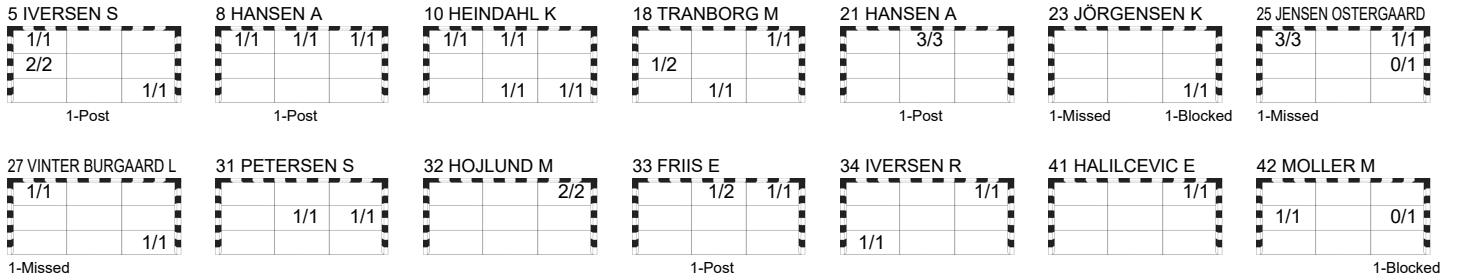

SUN 6 NOV 2022
Start Time: 20:30

Match Team Statistics

Match No: 9

SRB 21 - 34 DEN

(11 - 18) (10 - 16)

Referees: DUPLII Marina (UKR) / POBEDRINA Olena (UKR)

DEN - Denmark

OverView of Shot Distribution