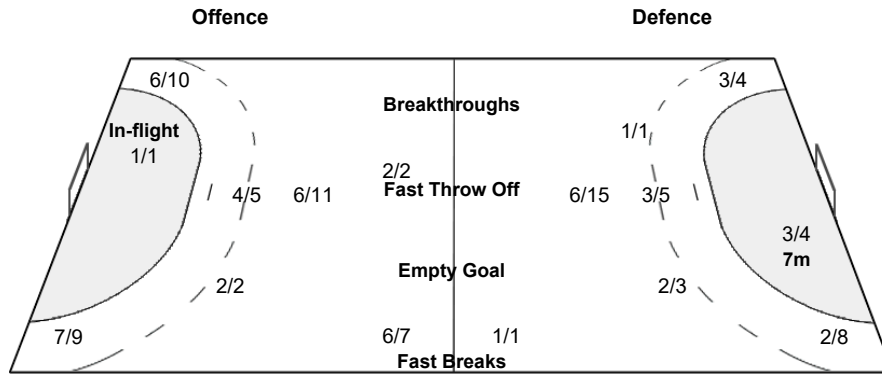

SUN 6 NOV 2022
Start Time: 20:30

Match Team Statistics

Match No: 9

SRB 21 - 34 DEN

(11 - 18) (10 - 16)

Referees: DUPLII Marina (UKR) / POBEDRINA Olena (UKR)

DEN - Denmark

OverView of Shot Distribution